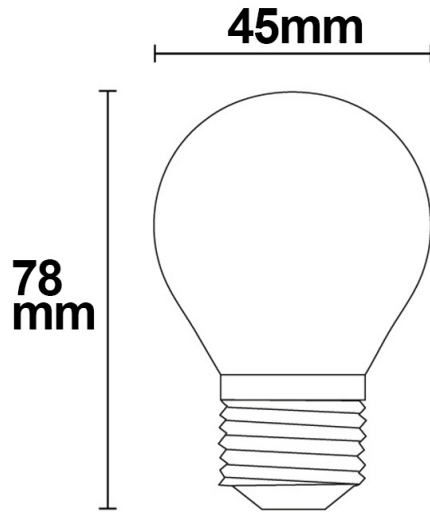

Produktspezifikation:

Material: Glas
Durchmesser in mm: 45
Länge in mm: 78
Nennspannung/Strom: 220-240V AC
Bemessungsleistung in Watt: 4
Wirkleistung in Watt: 4
Scheinleistung in VA: 4,46
Farbtemperatur: 2700K
Winkel: 360°
Lumen: 400 (100 lm/W)
Candela: 32
CRI: 83
Umgebungstemperatur: -20° - 40°
Betriebsstunden lt. Hersteller: 20000
Schutzart: IP20
Dimmbar: Ja

ISOLED

112443 **360°** **400lm**

1 m 32 lx

2 m 8 lx

3 m 4 lx