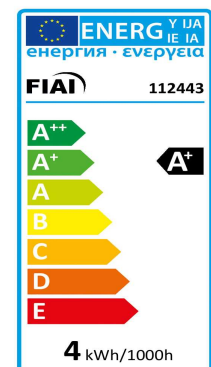

**PRODUKT
DATENBLATT**

ISOLED®

DE www.isoled.de
+49 228 30 43 89 85

AT www.isoled.at
+43 5372 219 999

CH www.isoled.ch
+41 44 787 04 75

E27 LED ILLU, 4W, KLAR, WARMWEIß, DIMMBAR

Artikelnummer: 112443
EAN: 9009377032516

Produktspezifikation:

Material: Glas
Durchmesser in mm: 45
Länge in mm: 78
Nennspannung/Strom: 220-240V AC
Bemessungsleistung in Watt: 4
Wirkleistung in Watt: 4
Scheinleistung in VA: 4,46
Farbtemperatur: 2700K
Winkel: 360°
Lumen: 400 (100 lm/W)
Candela: 32
CRI: 83
Umgebungstemperatur: -20° - 40°
Betriebsstunden lt. Hersteller: 20000
Schutzart: IP20
Dimmbar: Ja

Dimmspezifikation:

dimmbar mit Phasen-/Abschnitt im Bereich von 20-100% der Leistungsaufnahme, absolut flickerfrei bei 100% der Lichtleistung

Für spezifische Prüfberichte, CE-Konformitätserklärungen und weitere Produktinformationen wenden Sie sich bitte an Ihren Ansprechpartner im Vertriebsinnen-/außendienst.

Erweiterte Produktspezifikationen:

PRODUKT
DATENBLATT

ISOLED®

DE www.isoled.de
+49 228 30 43 89 85

AT www.isoled.at
+43 5372 219 999

CH www.isoled.ch
+41 44 787 04 75

E27 LED ILLU, 4W, KLAR, WARMWEIß, DIMMBAR